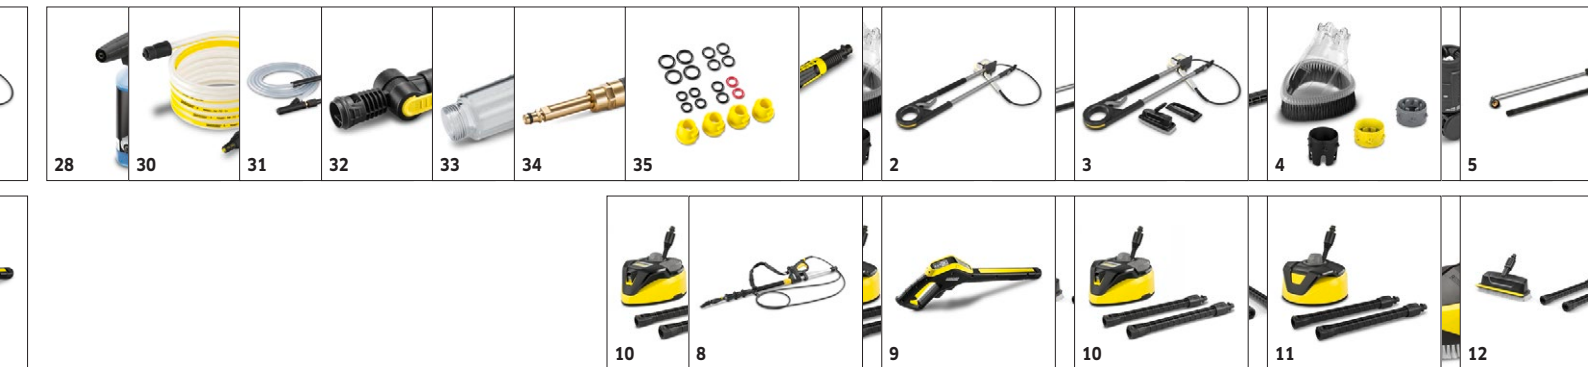

K 7 SMART CONTROL HOME

1.317-203.0

KÄRCHER

		Codice prodotto								Prezzo	Descrizione	
Schiumogeno connect 'n' clean ultra foam edition (+1 lt ultra foam)	28	2.643-143.0									L'ugello schiumogeno fa parte di molti set detergenti. Grazie al pratico sistema di sostituzione detergenti, basta un click per cambiare bottiglia e applicazione.	☐
Schiumogeno connect 'n' clean car shampoo edition (+1 lt car shampoo)	29	2.643-144.0										☐
Miscellanea												
Tubo aspirazione eco!logic 5 m	30	2.643-100.0									Permette di alimentare l'idropulitrice con acqua piovana. Lungo 5 mt, ha un filtro di non ritorno ed è costituito da materiali che non contengono né ftalati né PVC.	☐
Set sabbatura	31	2.638-792.0									Per eliminare vernice e ruggine, in combinazione con prodotto sabbante	☐
Giunto angolare	32	2.640-733.0									Raccordo variabile a regolazione infinita per la facile pulizia di aree difficilmente raggiungibili. Il raccordo viene montato fra pistola ed accessorio o fra una prolunga lancia e l'accessorio. Indicato per idropultrici Kärcher Consumer.	☐
Filtro idrico	33	4.730-059.0									Per proteggere la pompa dell'idropulitrice dalle particelle di sporco contenute nell'acqua.	☐
Adattatore Anti-Twist	34	2.644-257.0									L'adattatore anti - torsione elimina avvolgimenti nel tubo ad alta pressione per garantire un lavoro scorrevole. Per tutti i tubi con pistola dotata di adattatore Quick Connect	☐
Set O-Ring di ricambio per accessori	35	2.640-729.0									Set di O-ring di ricambio per una facile sostituzione di O-ring e tappi di sicurezza sugli accessori per l'idropultrice.	☐

■ Incluso nella consegna   □ Accessori disponibili