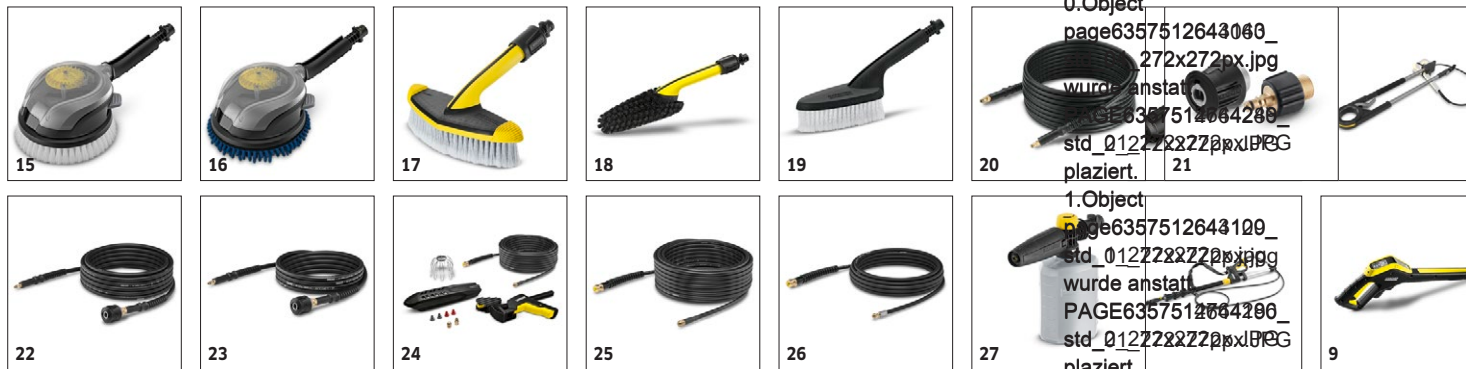

K 7 SMART CONTROL HOME 1.317-203.0

KÄRCHER

		Codice prodotto				Prezzo	Descrizione	
WB 120	15	2.644-060.0					Spazzola rotante con attacco intercambiabile per la pulizia di tutte le superfici lisce come vernice, vetro o plastica. Cambio dell'attacco semplice e veloce grazie alla leva di rilascio.	☐
WB 120 Car & Bike	16	2.644-129.0					Pulisce delicatamente auto e moto: la spazzola rotante con innovativo attacco intercambiabile in morbida microfibra Car & Bike. Lavabile in lavatrice a 60 ° C.	☐
Spazzola morbida universale WB 60	17	2.643-233.0					Con la sua ampiezza di lavoro di quasi 25 cm, la spazzola larga con setole morbide ha una resa di pulizia ancora maggiore.	☐
Spazzola morbida cerchioni	18	2.643-234.0					Ha un'impugnatura ergonomica che garantisce una facile presa. Le setole che la ricoprono interamente garantiscono un pulito a 360°. Particolarmente indicata per la pulizia dei cerchioni dell'auto.	☐
Spazzola lavaggio rigida	19	6.903-276.0					Per il lavaggio di superfici lisce, come ad es. auto e barca.	☐
Prolunghe tubi alta pressione - dal 2009								
Tubo flessibile A.P. 9/160 verp.	20	2.641-721.0					Tubo di ricambio ad alta pressione da 9 m per idropulitrici da K 2 a K 7 prodotti dal 2009, su cui è collegato il tubo flessibile alla pistola a spruzzo e al dispositivo con un attacco rapido Quick Connect. 180 bar, 60 ° C.	☐
Kit tubo di ricambio alta pressione Kit								
Kit adattatore per tubo di prolunga	21	2.643-037.0					Set di adattatori in due parti per il collegamento di un tubo di prolunga con filettatura a vite a un'idropulitrice con sistema Quick Connect. Non per macchine avvolgitubo.	☐
Prolunghe tubi alta pressione - dal 2008								
Tubo prolunga flessibile 10m - Quick Connect	22	2.641-710.0					Prolunga per tubo flessibile ad alta pressione per una maggiore flessibilità. Tubo di qualità DN 8 robusto da 10 m per una durata eccellente. Per dispositivi da 3 K a 7 K dal 2008 in poi con adattatore Quick Connect.	☐
Tubo prolunga flessibile 6m/16M-Pa/verp.	23	2.641-709.0					Prolunga per alta pressione per una maggiore flessibilità. 6 m di robusto tubo di qualità DN 8 per una maggiore durata. Per le serie da K 2 a K 7 dal 2008 con adattatore Quick Connect. Collegare tra la pistola a spruzzo e il tubo flessibile ad alta pressione.	☐
Sturatubi								
Dispositivo sturatubi 20m e pulizia grondaie	24	2.642-240.0					Tubo da 20 metri con speciale ugello per la pulizia rapida di grondaie.	☐
Set sturatubi (15 m)	25	2.637-767.0					Per liberare tubazioni e scarichi otturati. Getti ad alta pressione rivolti indietro spingono il tubo dello sturatubi all'interno del tubo otturato liberandolo. Gli indicatori colorati sul tubo indicano l'avanzamento dello sturatubi nella condotta. Utilizzabile con le idropulitrici Consumer Kärcher	☐
Set sturatubi (7,5 m)	26	2.637-729.0					Per liberare tubazioni e scarichi otturati. 4 getti ad alta pressione rivolti indietro spingono lo sturatubi all'interno del tubo da liberare. Gli indicatori colorati sul tubo indicano l'avanzamento dello sturatubi nella condotta. Utilizzabile con le idropulitrici Consumer Kärcher	☐
Bocchetta schiuma								
Diffusore detergente disinfettante FJ 6	27	2.643-147.0					Il Diffusore Detergente Disinfettante FJ 6 rende schiumosi detersivi e disinfettanti e permette di applicarli facilmente su ogni superficie esterna: veicoli, vialetti, mobili da giardino...	☐