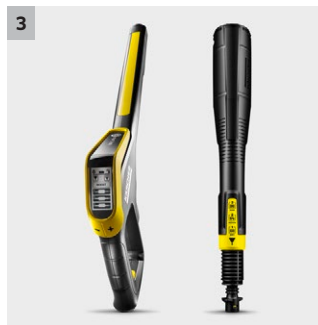

## K 7 Smart Control Home

Idropulitrice con Bluetooth, App Home&Garden, modalità boost per una maggiore potenza, pistola Smart Control e lancia Multi Jet 3-in-1. Kit per la casa incluso.

### 3 Pistola Smart Control e lancia Multi Jet 3 in 1

- Pistola con display LCD e pulsanti per la regolazione della pressione o il dosaggio del detergente.
- Il Multijet 3-in-1 rotante è composto da tre diversi ugelli per un facile cambio.