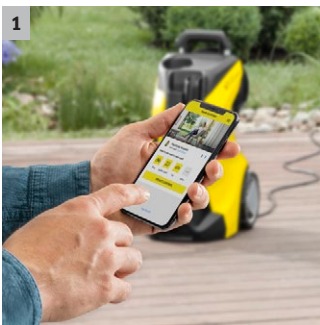

## K 7 Smart Control Home

Idropulitrice con Bluetooth, App Home&Garden, modalità boost per una maggiore potenza, pistola Smart Control e lancia Multi Jet 3-in-1. Kit per la casa incluso.

### 3 Pistola Smart Control e lancia Multi Jet 3 in 1

- Pistola con display LCD e pulsanti per la regolazione della pressione o il dosaggio del detergente.
- Il Multijet 3-in-1 rotante è composto da tre diversi ugelli per un facile cambio.